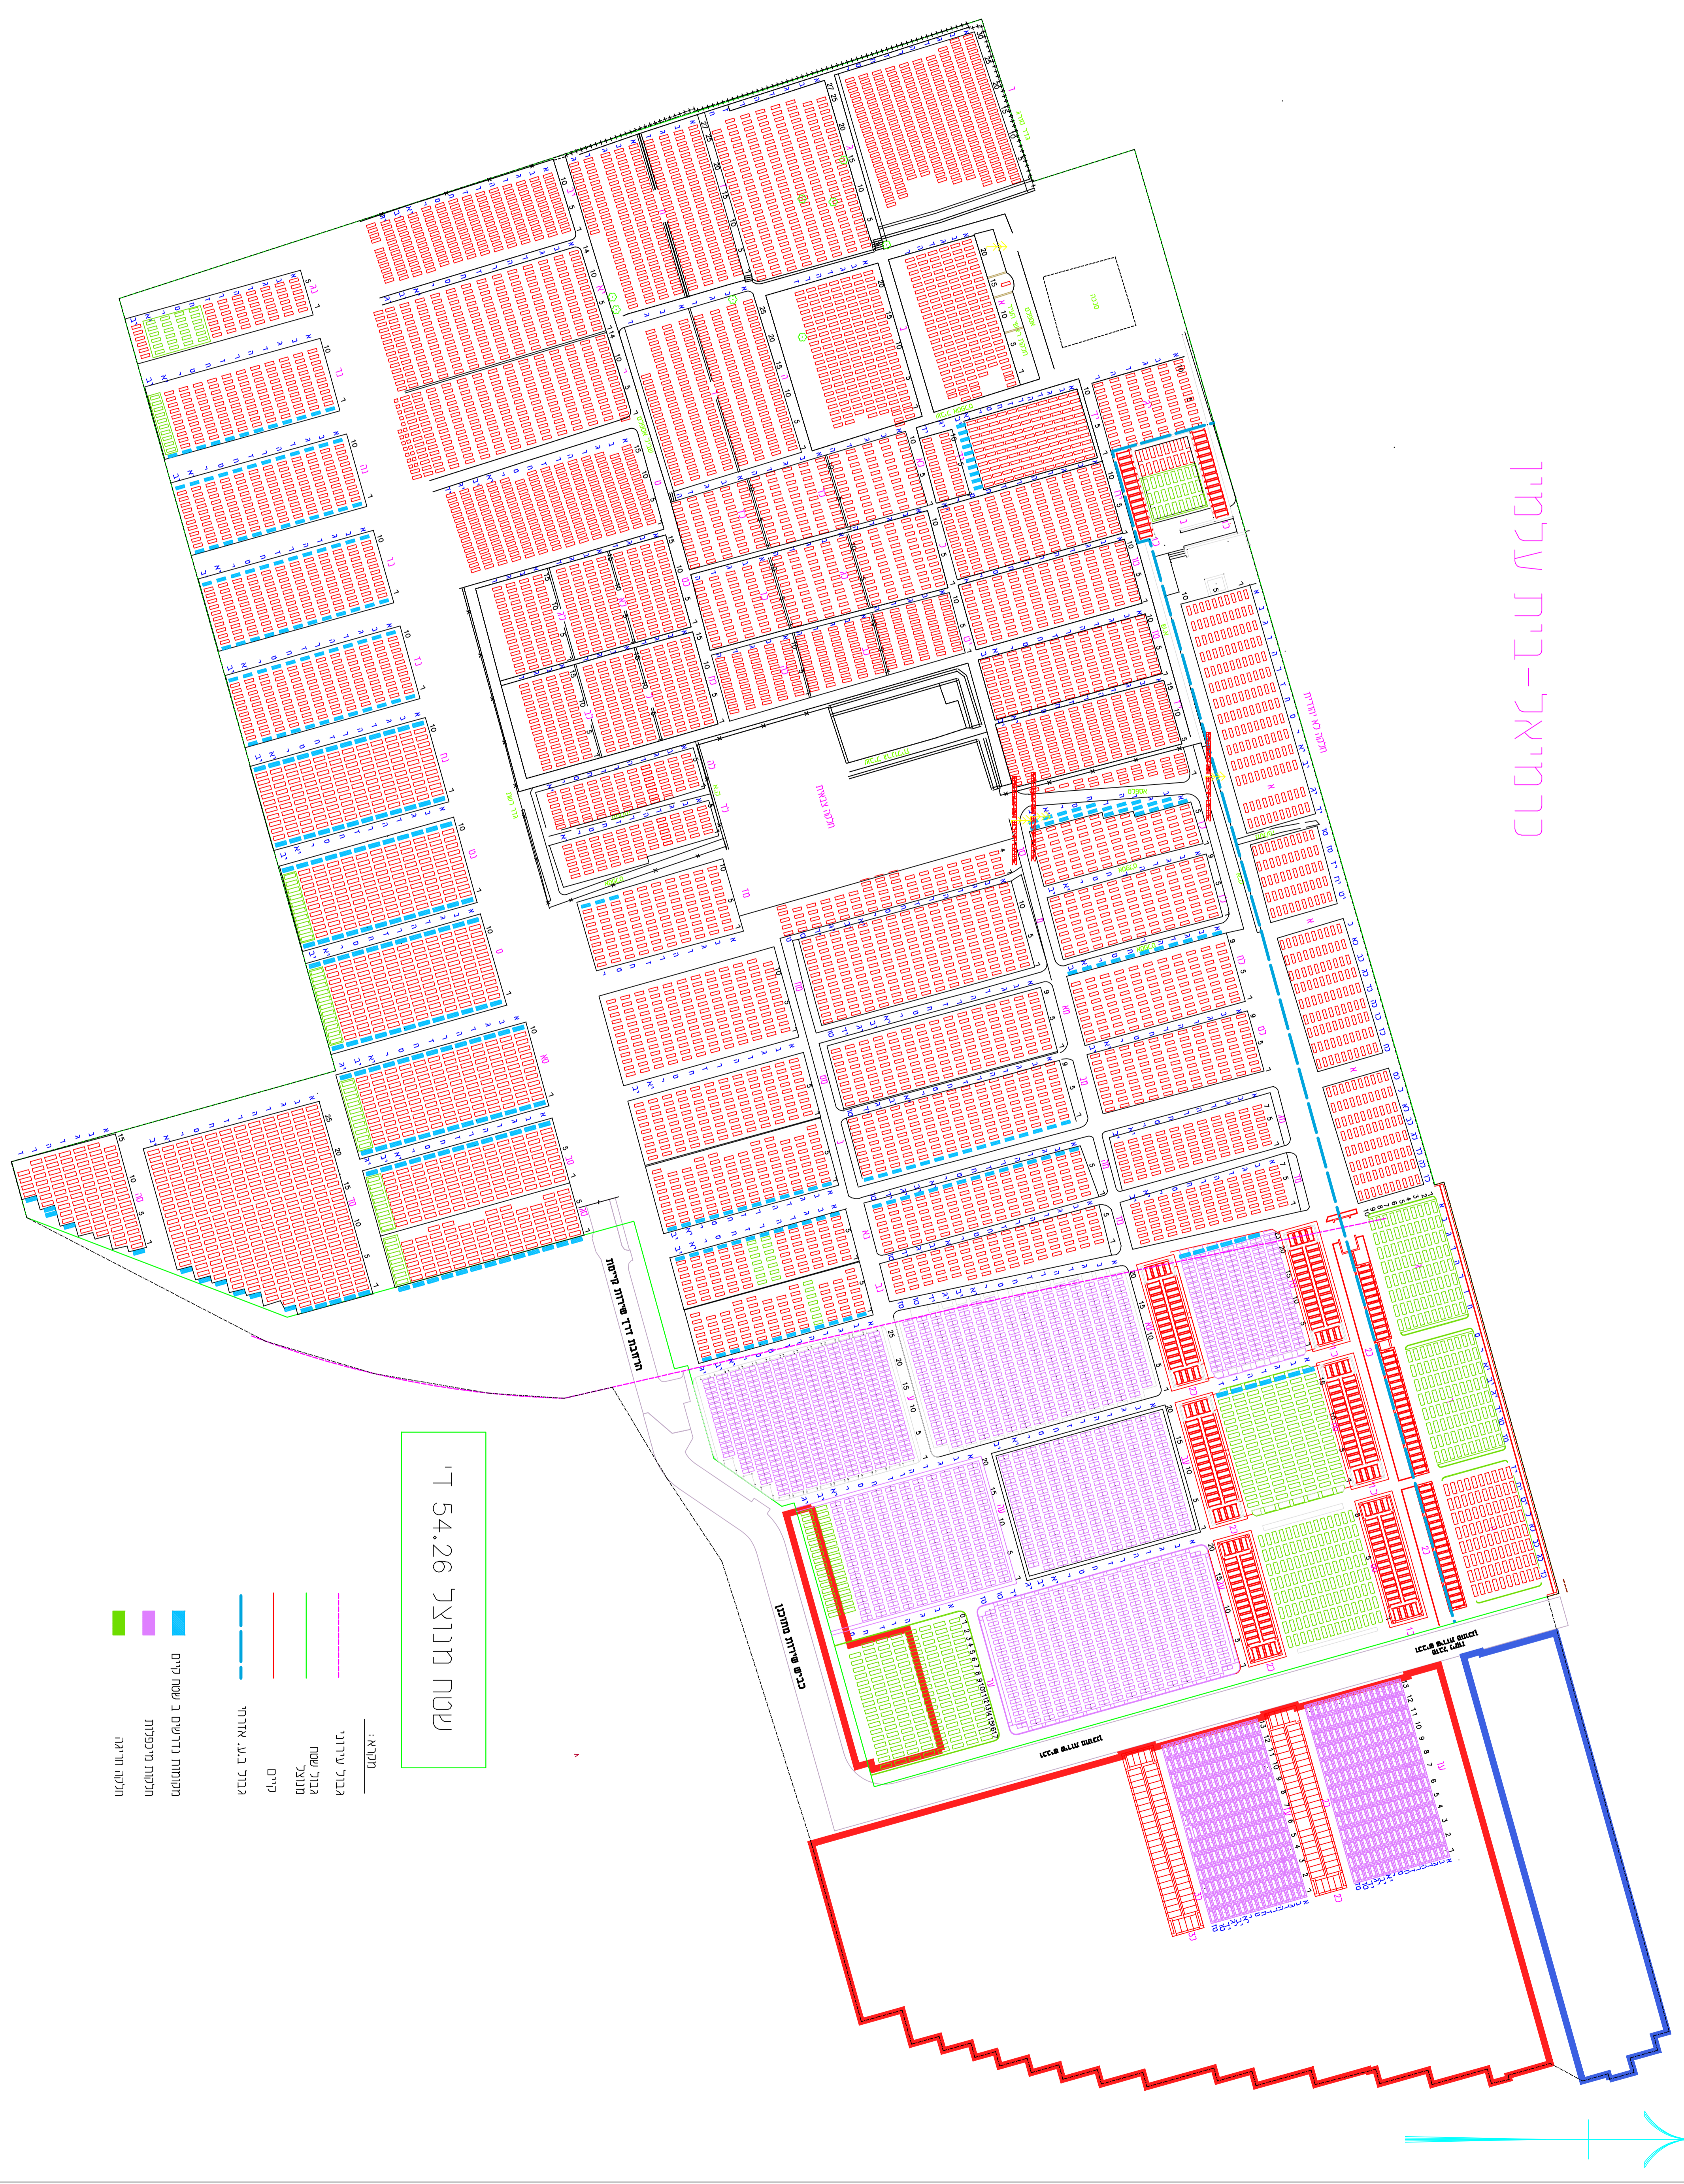

כרטיס-בית עכמון

שטח ב"ד	תחנת עירייה	תחנת עסק
0.3988	136	0.2221
0.0924	156	0.318
0.013	205	0.315
0.314	108	0.639
0.325	108	0.633
0.994	108	0.566
0.357	121	0.760
0.620	222	0.500
0.572	218	0.520
0.540	196	0.091
0.200	156	0.202
0.332	66	0.373
0.323	120	0.547
0.303	114	0.547
0.426	120	0.172
0.168	132	0.172
0.178	55	
0.148	60	
0.178	55	
0.148	55	
0.169	55	
0.160	55	
0.181	60	
0.162	55	
0.159	60	
0.159	60	
0.170	80	
0.167	80	
0.209	80	
0.204	80	
0.189	80	
0.182	72	
0.230	78	
0.292	99	
0.331	99	
0.289	99	
0.553	199	
0.416	150	
0.399	150	
0.257	78	
0.264	77	
0.347	105	
0.291	85	
0.313	97	
0.476	144	
0.341	120	
0.355	102	
0.274	84	
0.288	72	
0.363	120	
0.366	120	
0.384	120	
0.446	120	
0.449	120	
0.482	132	
0.481	130	
0.372	104	
0.295	85	
0.902	287	
0.254	76	

שטח ב"ד	תחנת עירייה	תחנת עסק
0.2221	68	0.2221
0.318	112	0.318
0.315	100	0.315
0.639	319	0.639
0.633	304	0.633
0.566	240	0.566
0.760	320	0.760
0.500	143	0.500
0.520	220	0.520
0.091	36	0.091
0.202	202	0.202
0.373	338	0.373
0.547	519	0.547
0.172	172	0.172
0.172	1821	0.172